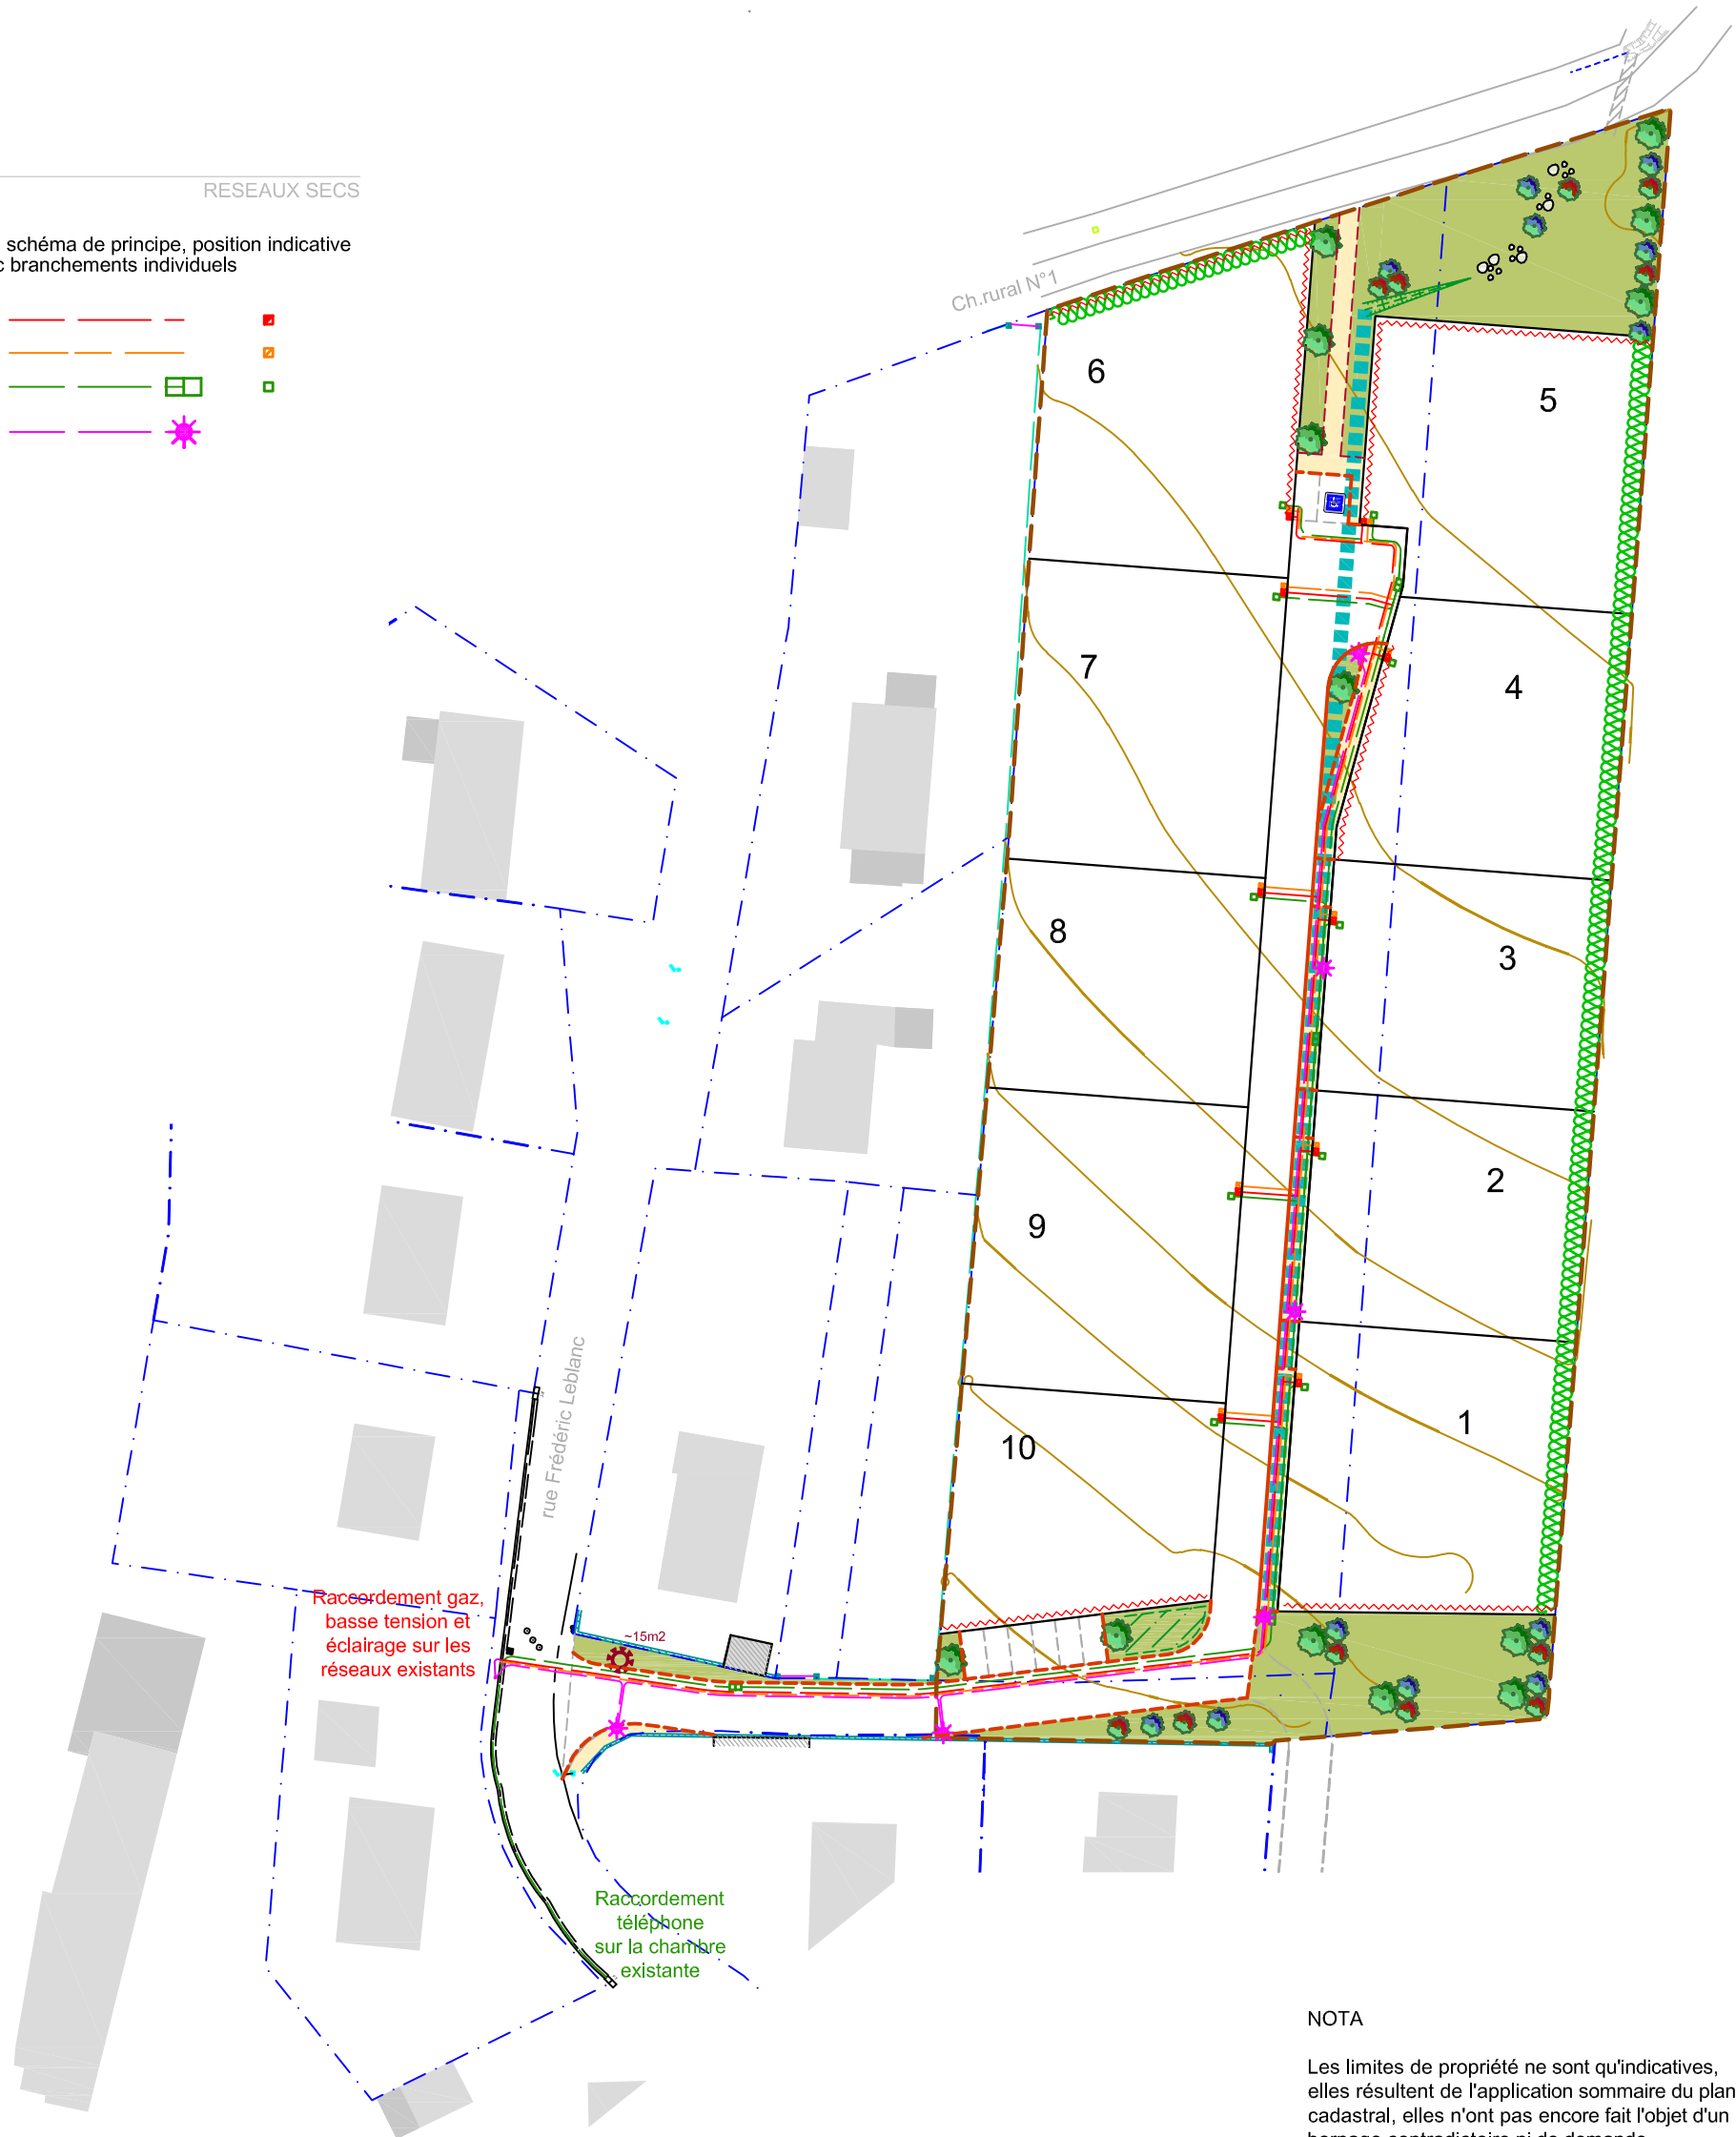

# PA8c - PLAN INDICATIF DES RESEAUX SECS

Echelle 1/750 sur A3

## RESEAUX SECS

Réseaux à créer, schéma de principe, position indicative avec branchements individuels

Electricité		
Gaz		
Téléphone		
Eclairage		

### NOTA

Les limites de propriété ne sont qu'indicatives, elles résultent de l'application sommaire du plan cadastral, elles n'ont pas encore fait l'objet d'un bornage contradictoire ni de demande d'alignement. Les éventuelles cotes ou contenances indiquées sont strictement indicatives.

Seuls les éléments visibles au moment des opérations de topographie sont représentés. Aucune recherche concernant les éléments souterrains n'a été effectuée. La représentation des réseaux enterrés est indicative et non exhaustive, elle résulte de l'application des plans de reculement des concessionnaires et des indications des propriétaires. Une confirmation par sondage sera nécessaire avant travaux.